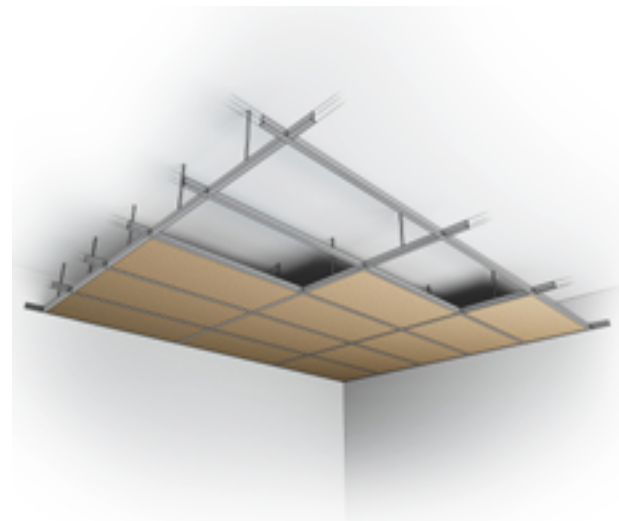

Disponibile da magazzino
Franco fabbrica, su ordinazione, pallet completi