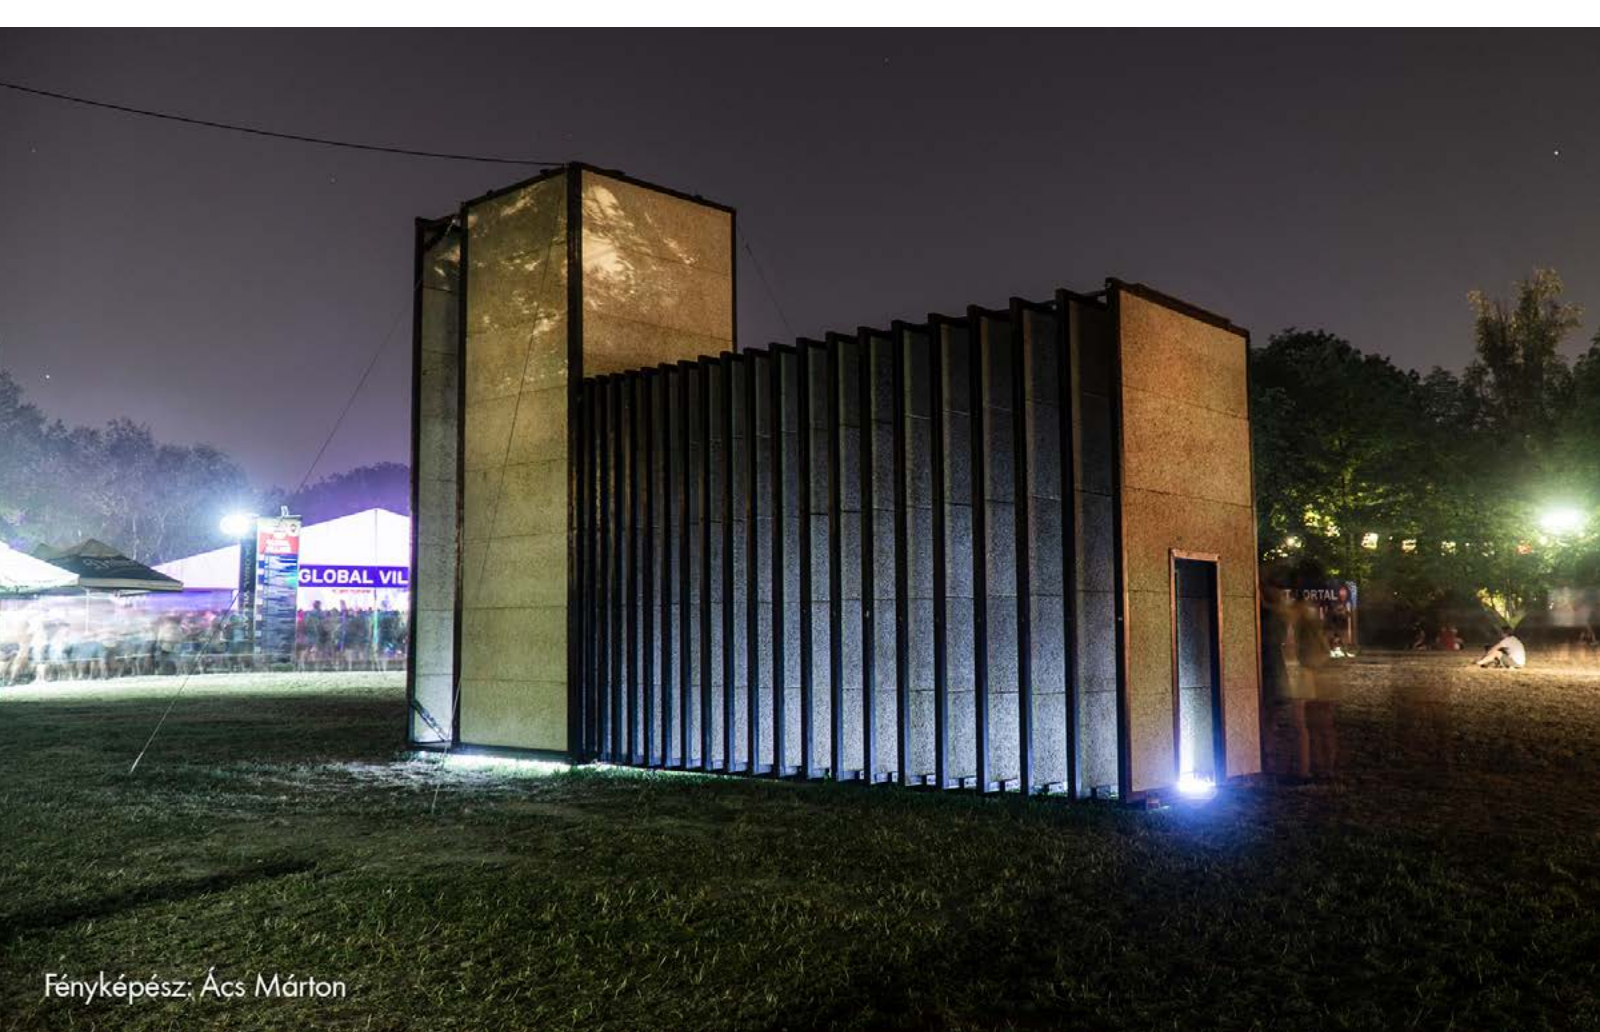

KNAUF INSULATION

Szokrális tér

Tisztelt Partnereink!

SPEACE

A méltán nemzetközi hírű Sziget fesztivál keretein belül idén ó. alkalommal is megrendezésre került a Sziget Art of Freedom. A nagyszerű kezdeményezés lényege, hogy fiatal képzőművészek kapnak bemutatkozási lehetőséget a Sziget közönsége előtt, saját alkotásaikkal. Figyelembe véve, hogy évente átlagosan 450-500.000 látogató fordul meg a Szigeten (idén augusztus 7 és 13 közt), ez egy kiváló lehetőség minden művésznek a bemutatkozásra, ismertségük növelésére.

<https://szigetfestival.com/hu/artoffreedom>

Fényképész: Ács Márton

A fesztiválon felépítésre kerülő installációk egy szakértő zsűri által elbírált, többkörös pályázati rendszer útján kerülnek kiválasztásra, és létrehozásukat a Sziget Kulturális Menedzser Iroda Zártkörűen Működő Részvénytársaság anyagilag is támogatja.

Fényképész: Ács Márton

2019-ben az a megtiszteltetés érte a Knauf Insulation Kft.-t, hogy a WIRE+MOME alkotóinak Speace nevű győztes, felépítésre kerülő Szokrális tér installációjának anyaga cégünk Heraklith márkanevű, finomszálás, élképzett fagyapot lapja.

Speace leírás:

A Speace, egy szokrális tér installáció, melyben az emberek a fesztivál hangulatából egy nyugodt, elmélyült világba sétálhatnak. Eltolt kapurendszer nehezíti a bejutást, ami segít fokozatosan elszakadni a külső környezet impulzusaitól. A kapuk keresztvezetéséből egy fénycsík vezeti a tekintetet, a bejáratától egészen a központi tornyon keresztül, az égre. A látogató a központi térben vallásoktól függetlenül szakralitást éli át.