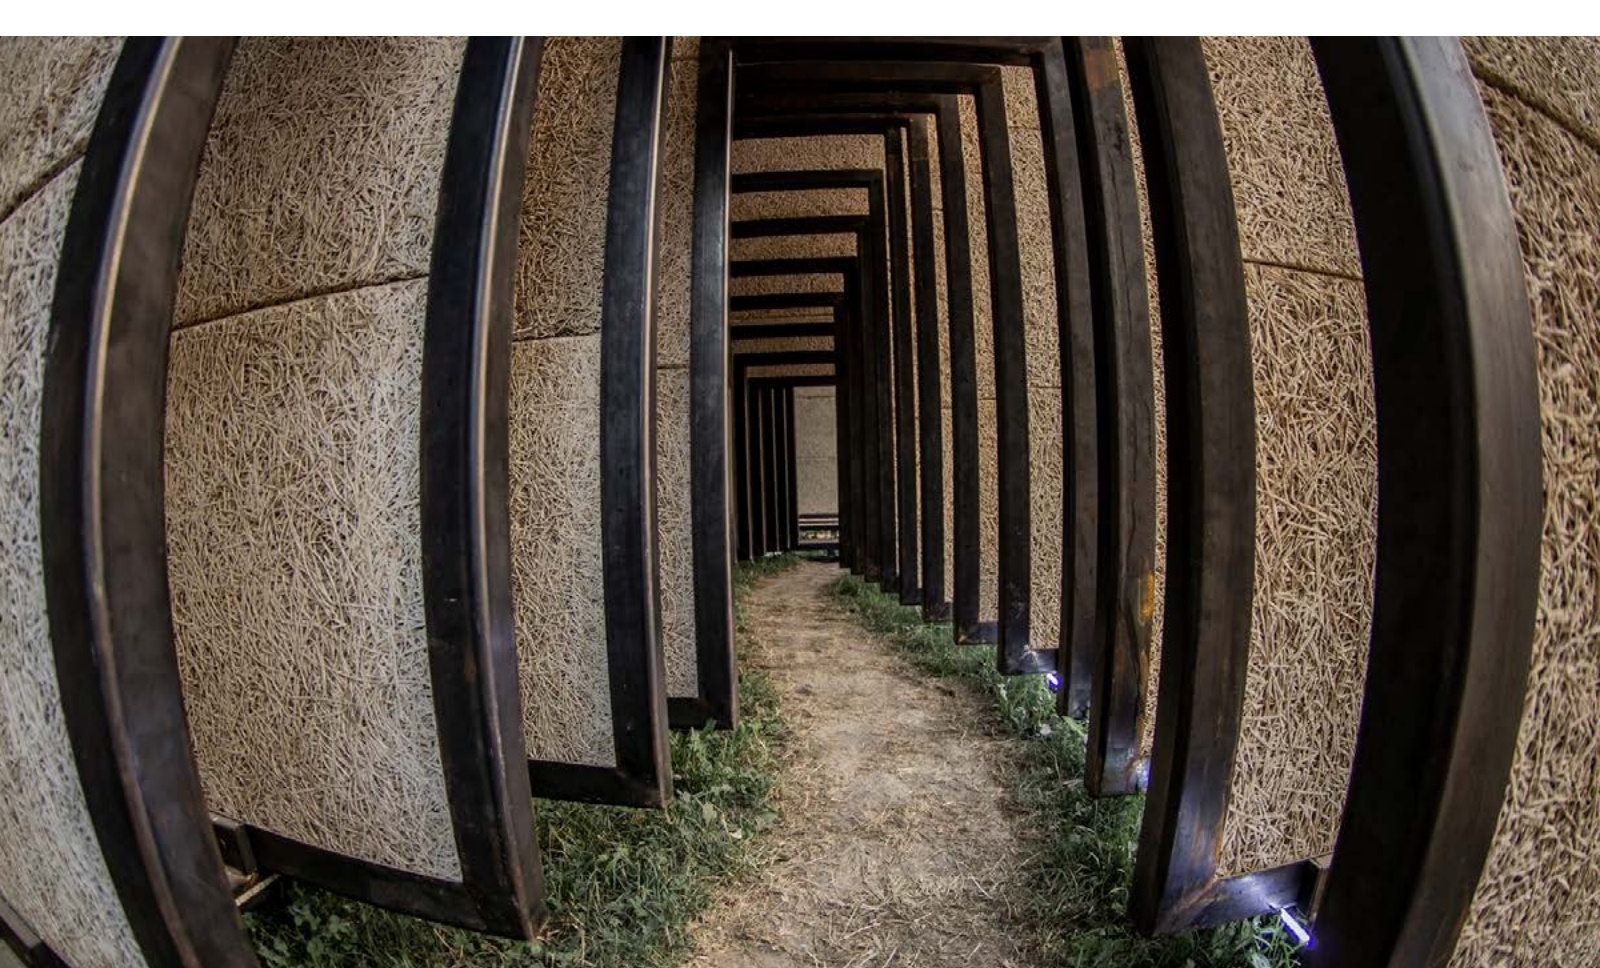

Fényképész: Ács Márton

Cégünk nagyon büszke az alkotó csapat áldozatos, kitartó munkájára, és a gyönyörű végeredményt látva reméljük, hogy tisztelt olvasóink tetszését is elnyerjük.

Az alábbi sorokban az alkotók bemutatkozását olvashatják:

A Wire-t a Moholy Nagy Művészeti Egyetem és a Magyar Képzőművészeti Egyetem hallgatóiként alapítottuk 2016-ban. A csapat interaktív installációkon keresztül mutat rá olyan fontos dolgokra, amit a hétköznapi életben figyelmen kívül hagyunk. Így minden tárgy, amit tervezünk, különböző tervezett interakciók bevonásával teremt kapcsolatot az emberrel, mellyel megtapasztalhatja, érezheti és láthatja az üzenetet. A Wire saját projektjei mellett, mások ötleteit is segít megformálni sajátos kommunikációs eszközeivel.

Speace leírás:

A Speace, egy szokrális tér installáció, melyben az emberek a fesztivál hangulatából egy nyugodt, elmélyült világba sétálhatnak. Eltolt kapurendszer nehezíti a bejutást, ami segít fokozatosan elszakadni a külső környezet impulzusaitól. A kapuk keresztvezetéséből egy fénycsík vezeti a tekintetet, a bejáratától egészen a központi tornyon keresztül, az égre. A látogató a központi térben vallásoktól függetlenül szakralitást éli át.

Megköszönve megtisztelő figyelmüket:

A Knauf Insulation csapata