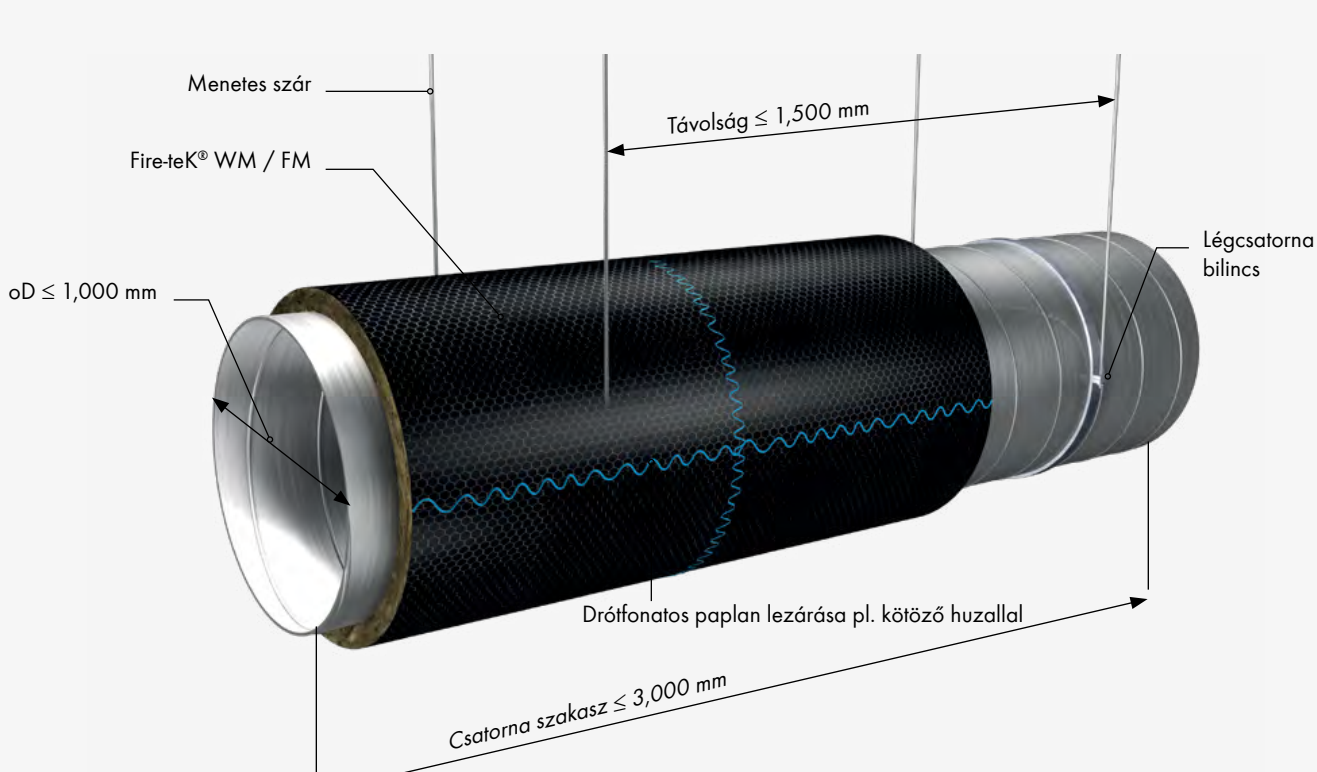

2 A paplan elhelyezése

A TELEPÍTÉS LÉPÉSEI

- A méretre vágott paplan elhelyezése a szellőzőcsatornára.
- A drótháló hossz- és keresztirányú illesztéseinek lezárása kötőhuzal vagy drótkampó segítségével.
- Hegesztő tűske vagy alumínium ragasztó nem szükséges
- Tartsa szem előtt a maximális méreteket:
- Csőátmérő ≤ 1000 mm
- A menetes rudak/felfüggesztés közötti távolság ≤ 1500 mm
- A menetes rudak/felfüggesztés közötti távolság ≤ 1500 mm

MEGJEGYZÉS

A vízszintes szellőzőcsatornák 9 N/mm² maximális szakítószilárdságú menetes rudakkal vannak felfüggesztve. A felfüggesztést kell szigetelni, a menetes rudakat nem. A szellőzőcsatorna megépítésénél az EN 12237-es követelmény szerint járjon el.

Megköszönve megtisztelő figyelmüket,

Tisztelettel:

A Knauf Insulation csapata

KNAUF INSULATION Kft.
2058 Budaörs, Gyár utca 2. Pf. 115.
Ügyfélszolgálat: Tel.: +36 23 889 844; Fax.: +36 23 889 845
info.hu@knaufinsulation.com; www.knaufinsulation.hu

Ha szeretne feliratkozni hírlevelünkre, látogassa meg honlapunkat a www.knaufinsulation.hu címen!