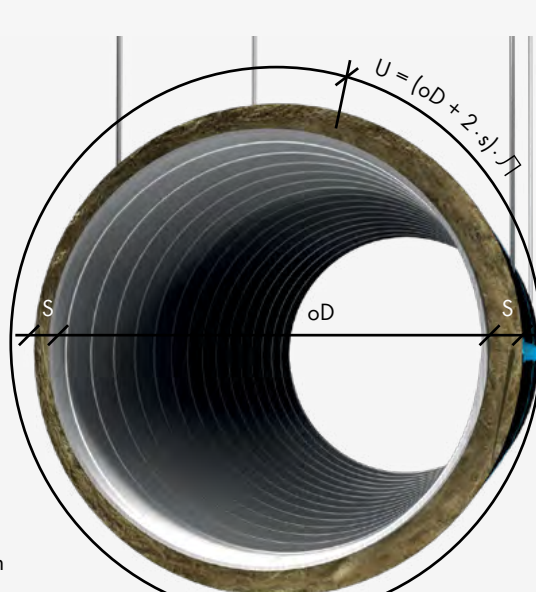

BEÉPÍTÉSI ÚTMUTATÓ

1 A paplanok vágása

Szellőzőcsatorna keresztmetszet

U = a szigetelés kerülete mm-ben
oD = A szellőzőcsatorna külső átmérője mm-ben
s = a drótfonatos paplan szigetelési vastagsága mm-ben