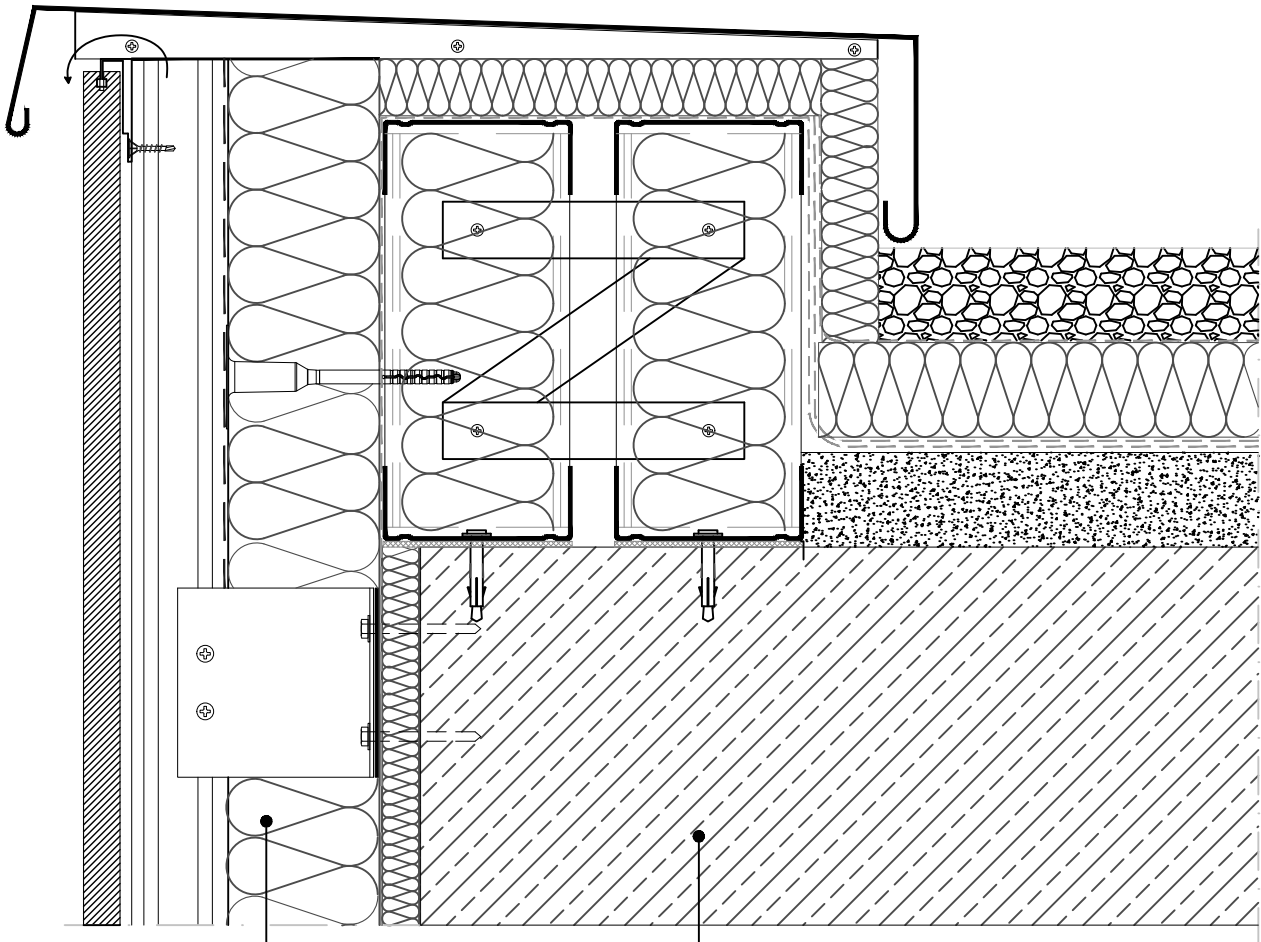

Detalle de coronación

Panel aislamiento
Smart Facade
e=80mm

Forjado