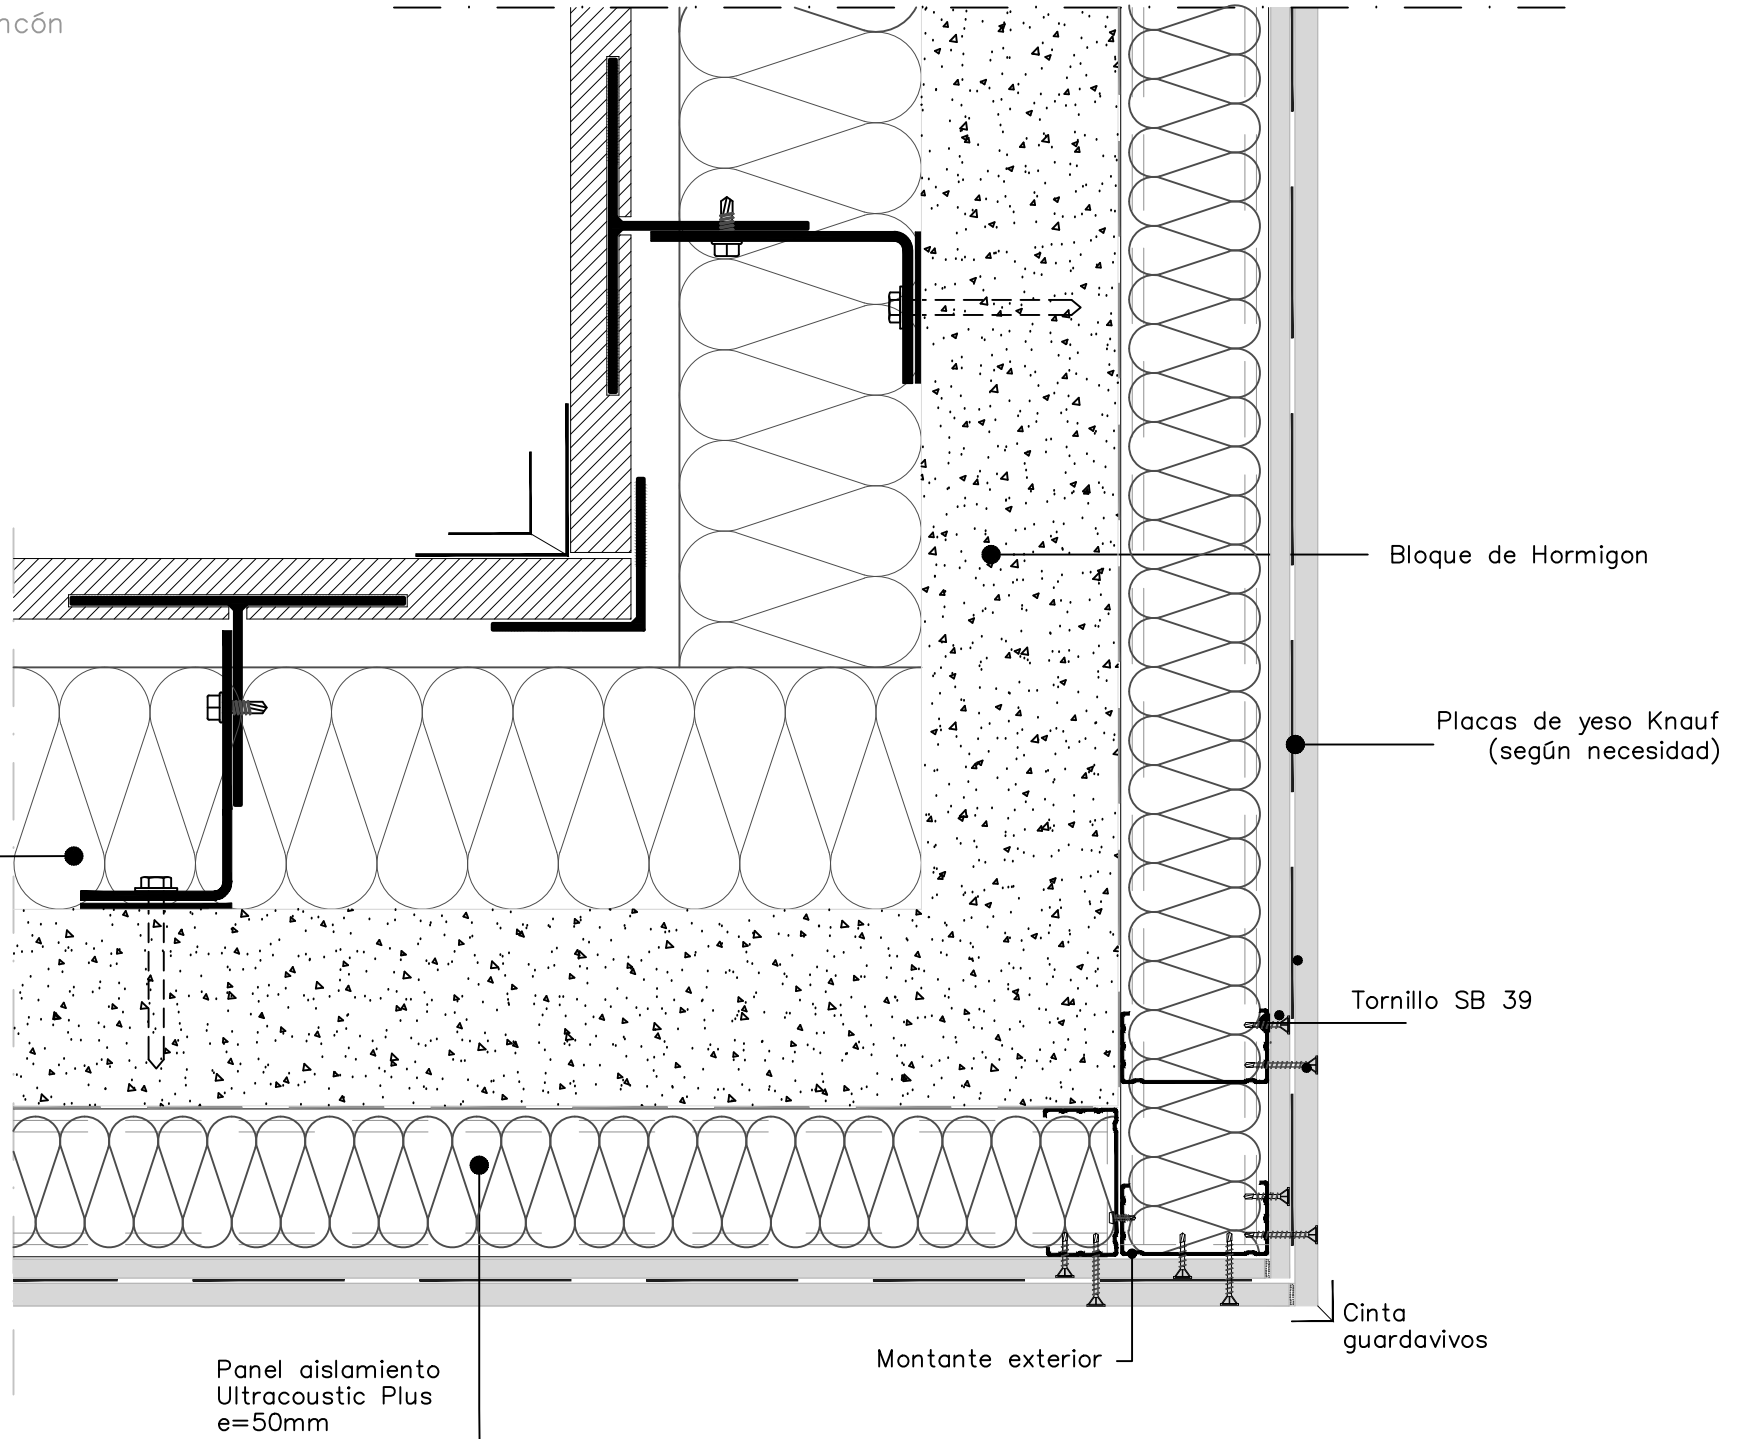

Encuentro con rincón

Panel aislamiento
Smart Facade
e=80mm

Bloque de Hormigón

Placas de yeso Knauf
(según necesidad)

Tornillo SB 39

Cinta
guardavivos

Montante exterior

Panel aislamiento
Ultracoustic Plus
e=50mm