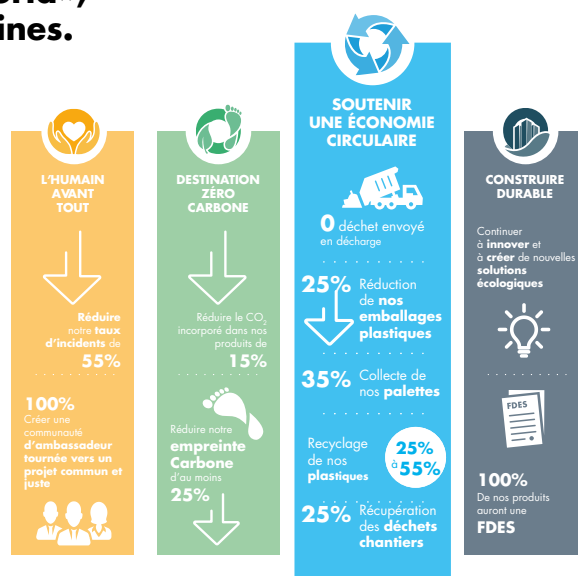

COMMUNIQUÉ DE PRESSE / MAI 2021

NOUVEAUTE KNAUF INSULATION

LE SERVICE KI PAL

Une nouvelle solution anti-gaspillage pour une bonne gestion des palettes bois

Dans le cadre de sa nouvelle stratégie Développement Durable « For a Better World », et en réponse aux différents **Enjeux Réglementaires**, Knauf Insulation s'engage à **collecter gratuitement** (selon critères) **les palettes bois** avec marquage KI uniquement, en provenance des usines de VISE et LANNEMEZAN (sans plastiques, sans cerclages, ou autres déchets...).

KI PAL s'inscrit logiquement dans le pilier 3 de la stratégie «For A Better World», présentée il y a quelques semaines.

Ce service est à destination des distributeurs, directement sur les dépôts ou sur les chantiers (selon les quantités) et s'inscrit parfaitement dans la feuille de route économie circulaire de l'entreprise. La récupération des différents emballages est devenue un défi majeur pour la réalisation de chantiers respectueux de l'environnement (HQE, BREEAM, LEED). Toujours dans le cadre de sa stratégie Développement Durable, Knauf Insulation s'engage à réduire ainsi son impact environnemental en mettant à disposition de ses partenaires son service KI PAL pour le Recyclage et la Réutilisation de ses palettes bois.