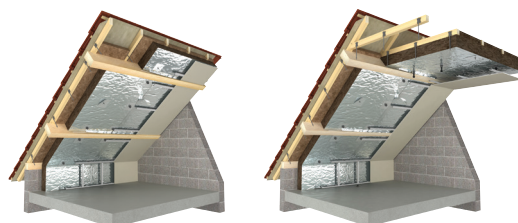

SUPPORT DIGITAL

Fiche technique

challenge.
create.
care.